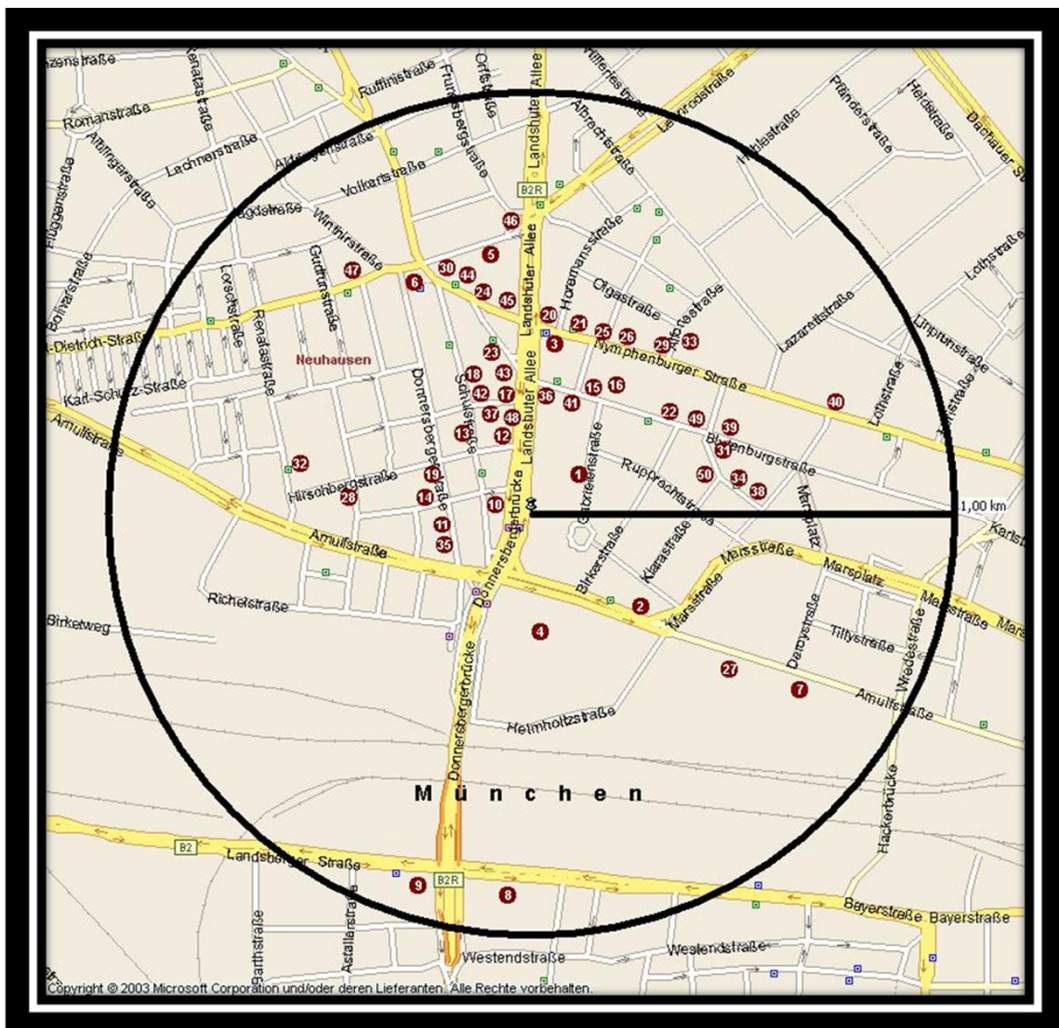

Und hier noch einige Informationen zum neuen Umfeld im Szene-Viertel Neuhausen, das direkt an das bisherige Stadtviertel Maxvorstadt angrenzt:

Standortanalyse: Nahversorgung I
Landshuter Allee 8 - 10, 80637 München; Umkreis ca. 1 km

Standortanalyse: Nahversorgung I

Landshuter Allee 8 - 10, 80637 München; Umkreis ca. 1 km

Branche	Nr.	Name	Adresse	Tel.-Nr.	Distanz
HOTEL	1	New Orly***	Gabrielenstraße 6	T: (089) 121 060	0,4 km
	2	Novotel****	Arnulfstraße 57	T: (089) 242 07 80	0,4 km
	3	IBIS-Hotel***	Arnulfstraße 55	T: (089) 232 49 30	0,5 km
	4	Citadines****	Arnulfstraße 51	T: (089) 94 008 00	0,6 km
	5	Eurostars Grand Central Hotel****	Arnulfstraße 35	T: (089) 516 57 40	0,6 km
	6	Hotusa	Arnulfstraße 35	T: (089) 511 14 919	0,8 km
	7	Hotel Hahn	Landsberger Straße 117	T: (089) 510 89 590	1,0 km
	8	Motel One	Landsberger Straße 79	T: (089) 538 86 890	1,0 km
	9	Hotel Erzgiesserei Europe	Ergiessereistraße 15	T: (089) 12 68 20	1,5 km
RESTAURANT	10	Zapata	Wilderich-Lang-Straße 4	T: (089) 16 658 22	0,3 km
	11	Bollywood Indisch & Thai	Donnersbergerstraße 44	T: (089) 161 473	0,3 km
	12	Gour Vin	Hirschbergstraße 1	T: (089) 200 62 811	0,4 km
	13	Kiki	Schulstraße 34	T: (089) 130 11 652	0,4 km
	14	Taverne Kyklos	Wilderich-Lang-Straße 10	T: (089) 162 633	0,4 km
	15	Armins Räucherkuchl Catering	Blutenburgstraße 55	T: (089) 12 921 23	0,4 km
	16	Kam Lung	Blutenburgstraße 53	T: (089) 12 912 54	0,5 km
	17	Chang Noi Thai	Schlörstraße 1	T: (089) 452 49 833	0,5 km
	18	Café Neuhauser Pizzeria	Schulstraße 28	T: (089) 202 08 857	0,5 km